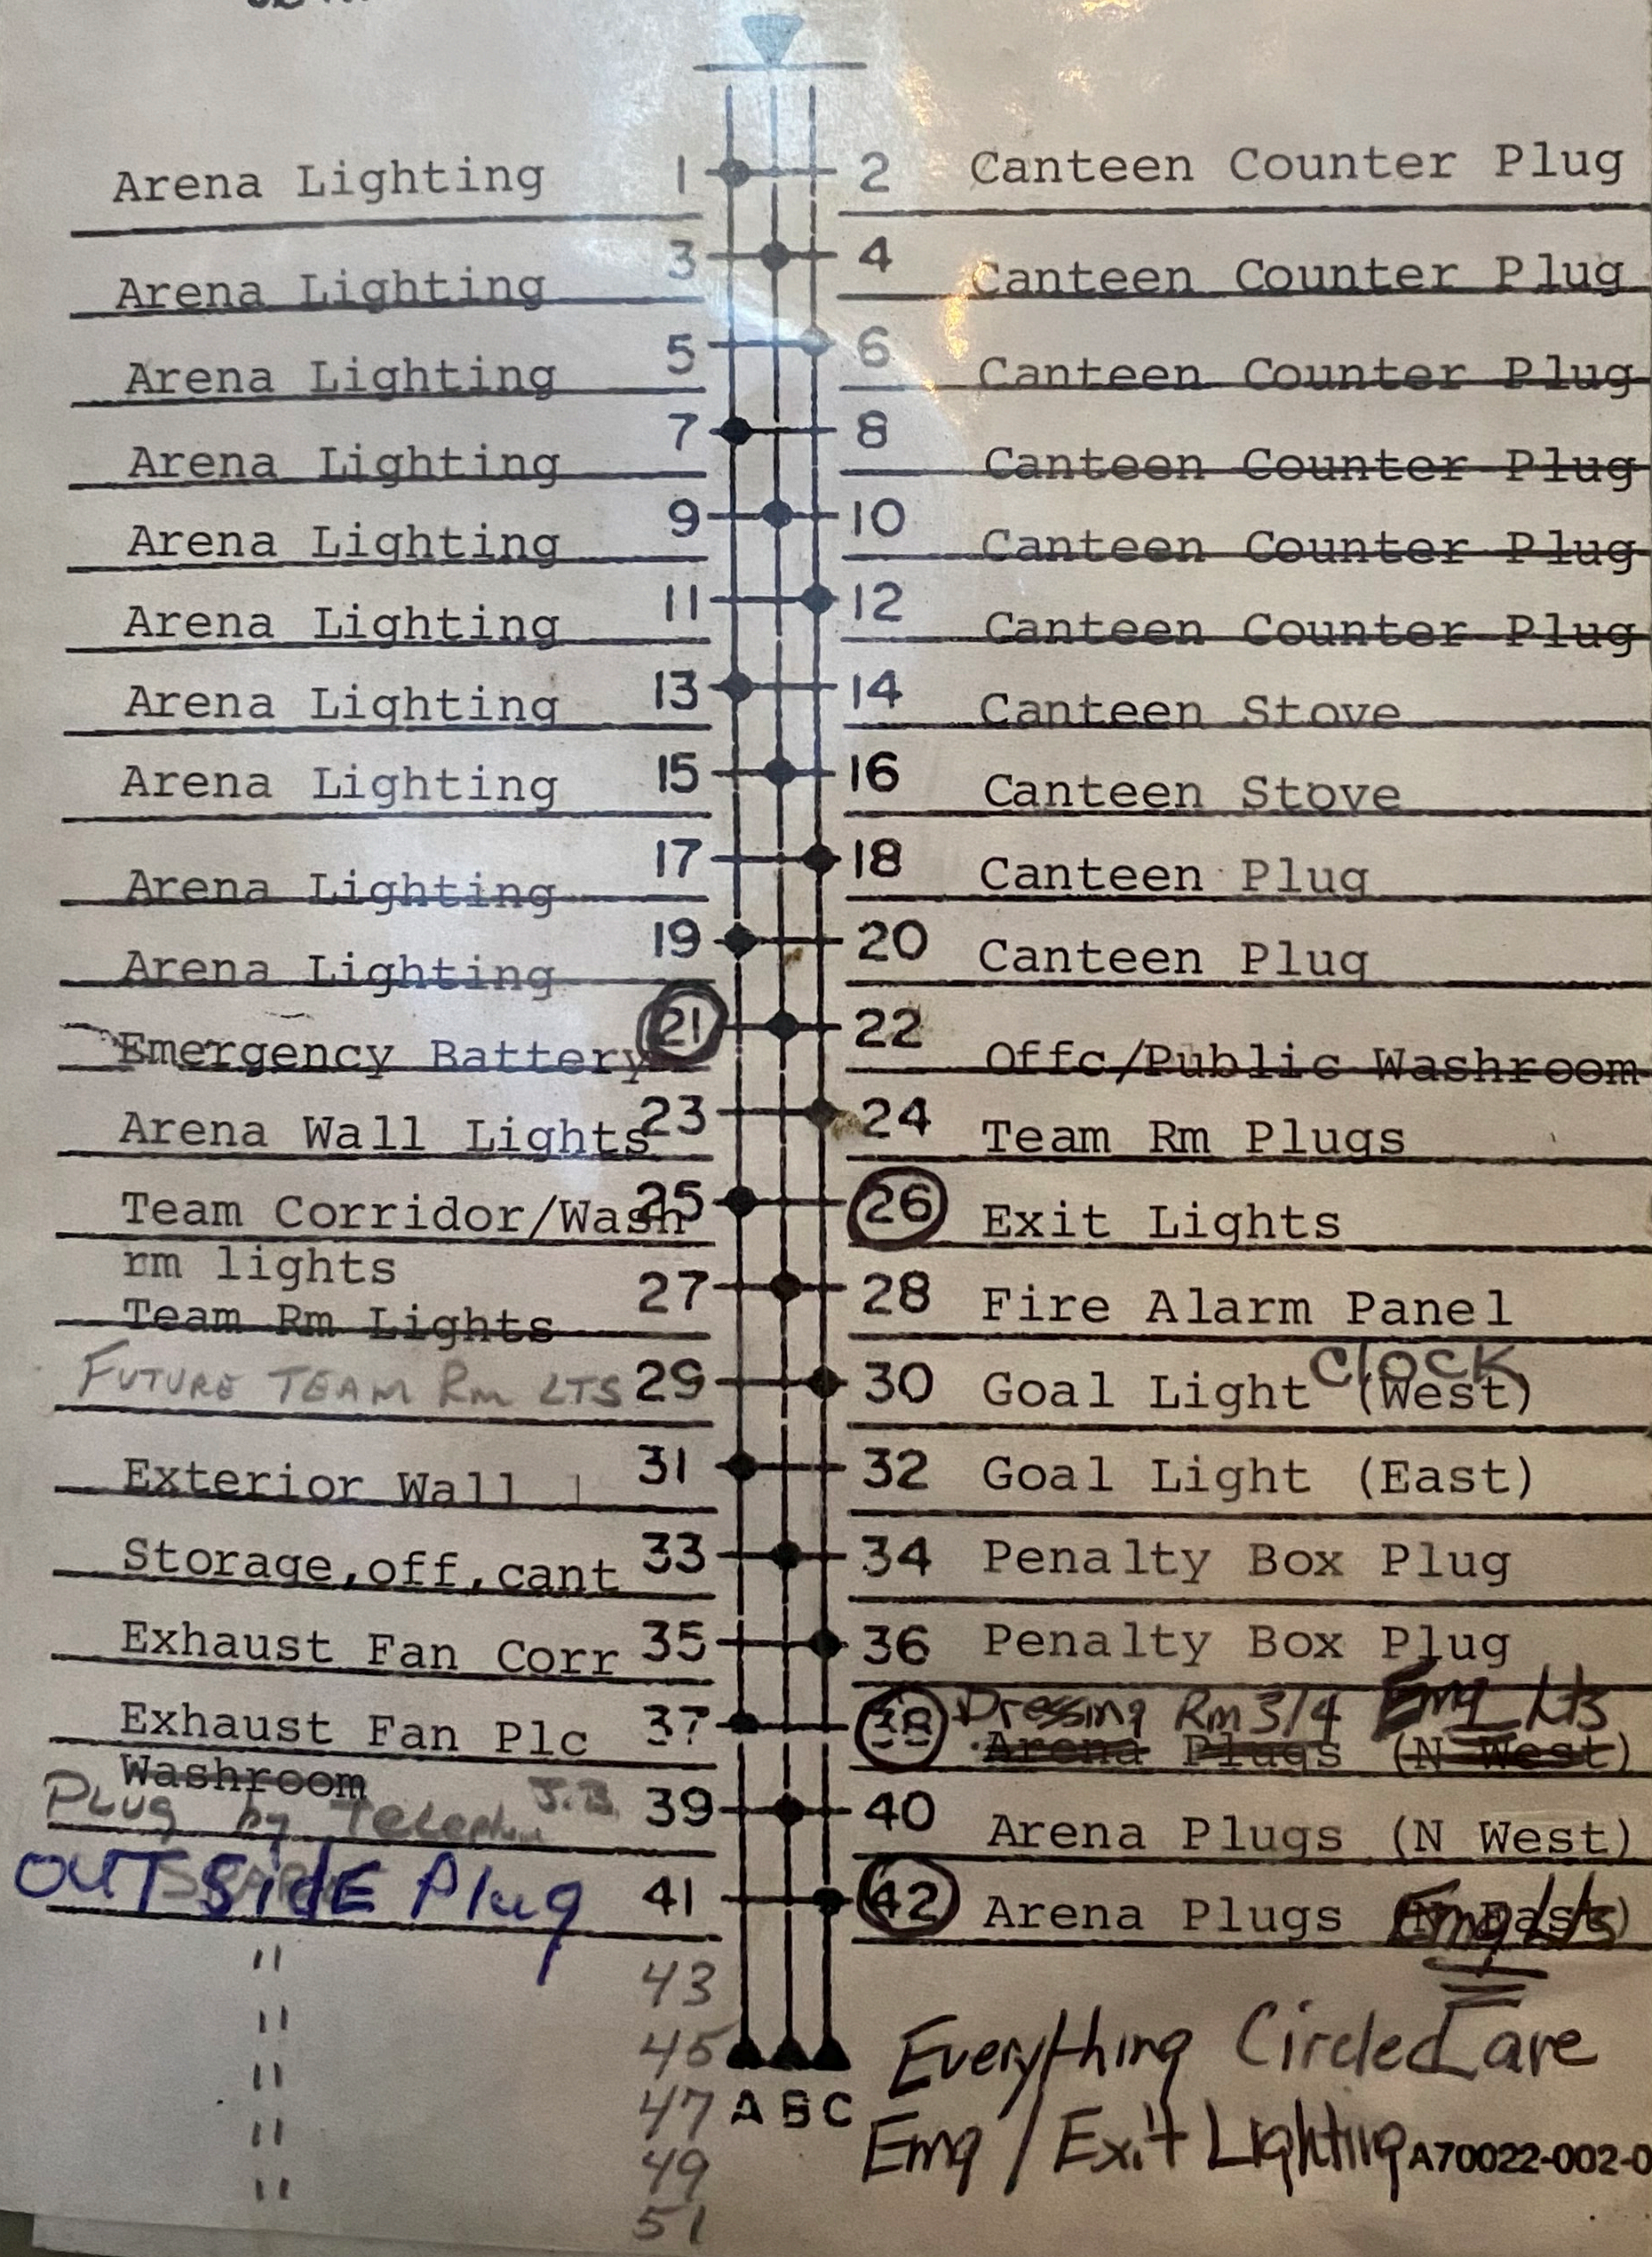

CIRCUIT DIRECTORY

CARTE DES CIRCUITS

PANEL "A"

3Ø4W

NEUT.

3Ø4F

Everything Circled are
EMG / Exit Lighting A70022-002-0