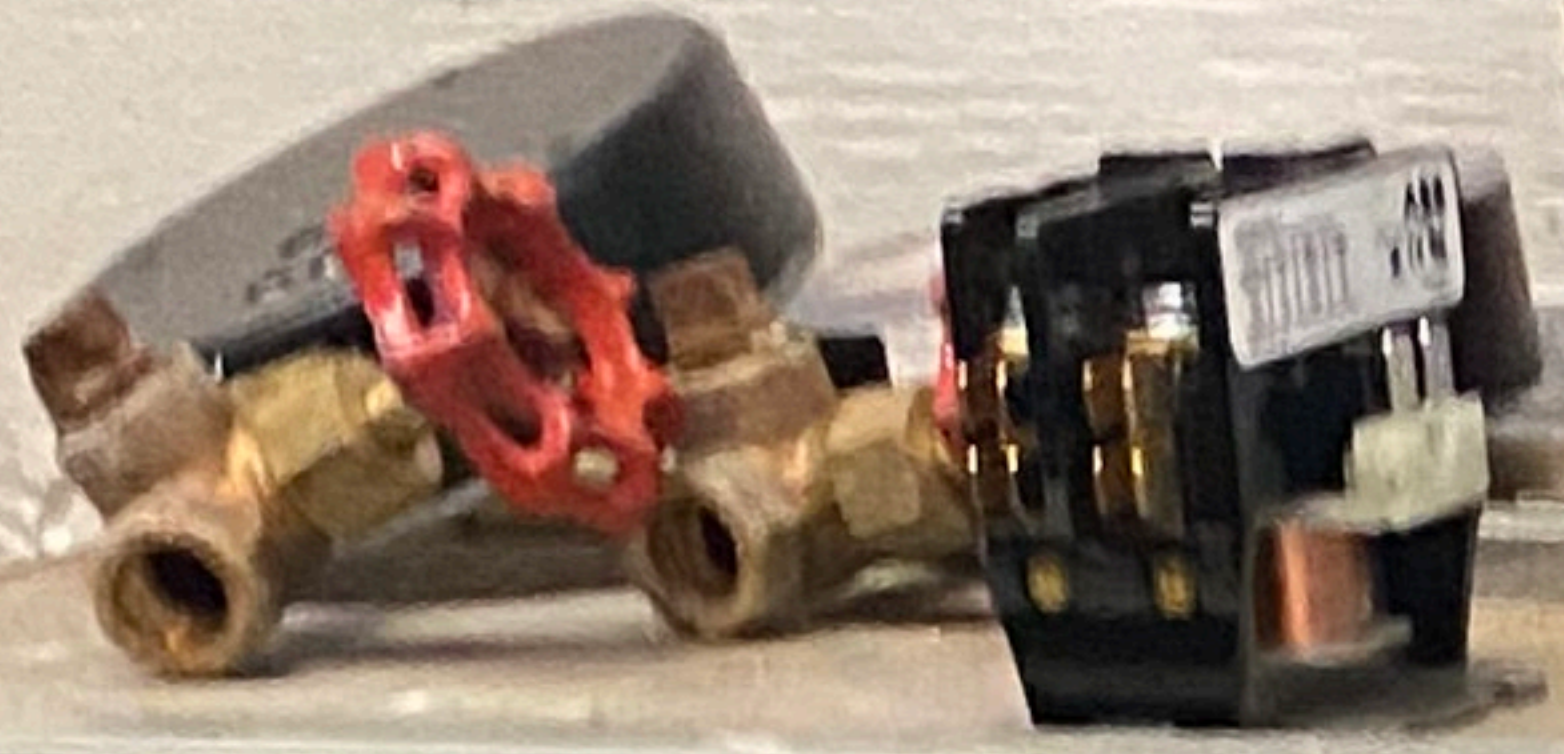

CALL
DAR-FAX ELECTRIC LTD.
(902) 434-7571
for service

MAIN SWITCH
120/208 VOLT
MAX FUSE SIZE 225 A

 **Cutler-Hammer** **ON**

Heavy Duty Safety Switch
Interrupteur De Sécurité À Usage Intensif

400 Amp, 250 Volts

Horsepower Rated
Régime "Horsepower"

Complete Ratings Inside
Régimes à L'intérieur

OFF

CAUTION
COVER SCREWS MUST
BE SECURED BEFORE
TURNING SWITCH "ON"

AVERTISSEMENT
S'ASSURER QUE LES VIS DU
COUVERCLE SONT BIEN SERRÉS
AVANT DE METTRE SOUS TENSION

Cutler-Hammer
CAUTION
SHORT CIRCUIT PROTECTIVE DEVICES
NE PAS TOUCHER LES CONTACTS
AVERTISSEMENT
ÉQUIPEMENT À LA HAUTE TENSION
NE TOUCHER AVANT D'ÊTRE EN CHARGE

CIRCUIT DIRECTORY

CARTE DES CIRCUITS

PANEL "A"